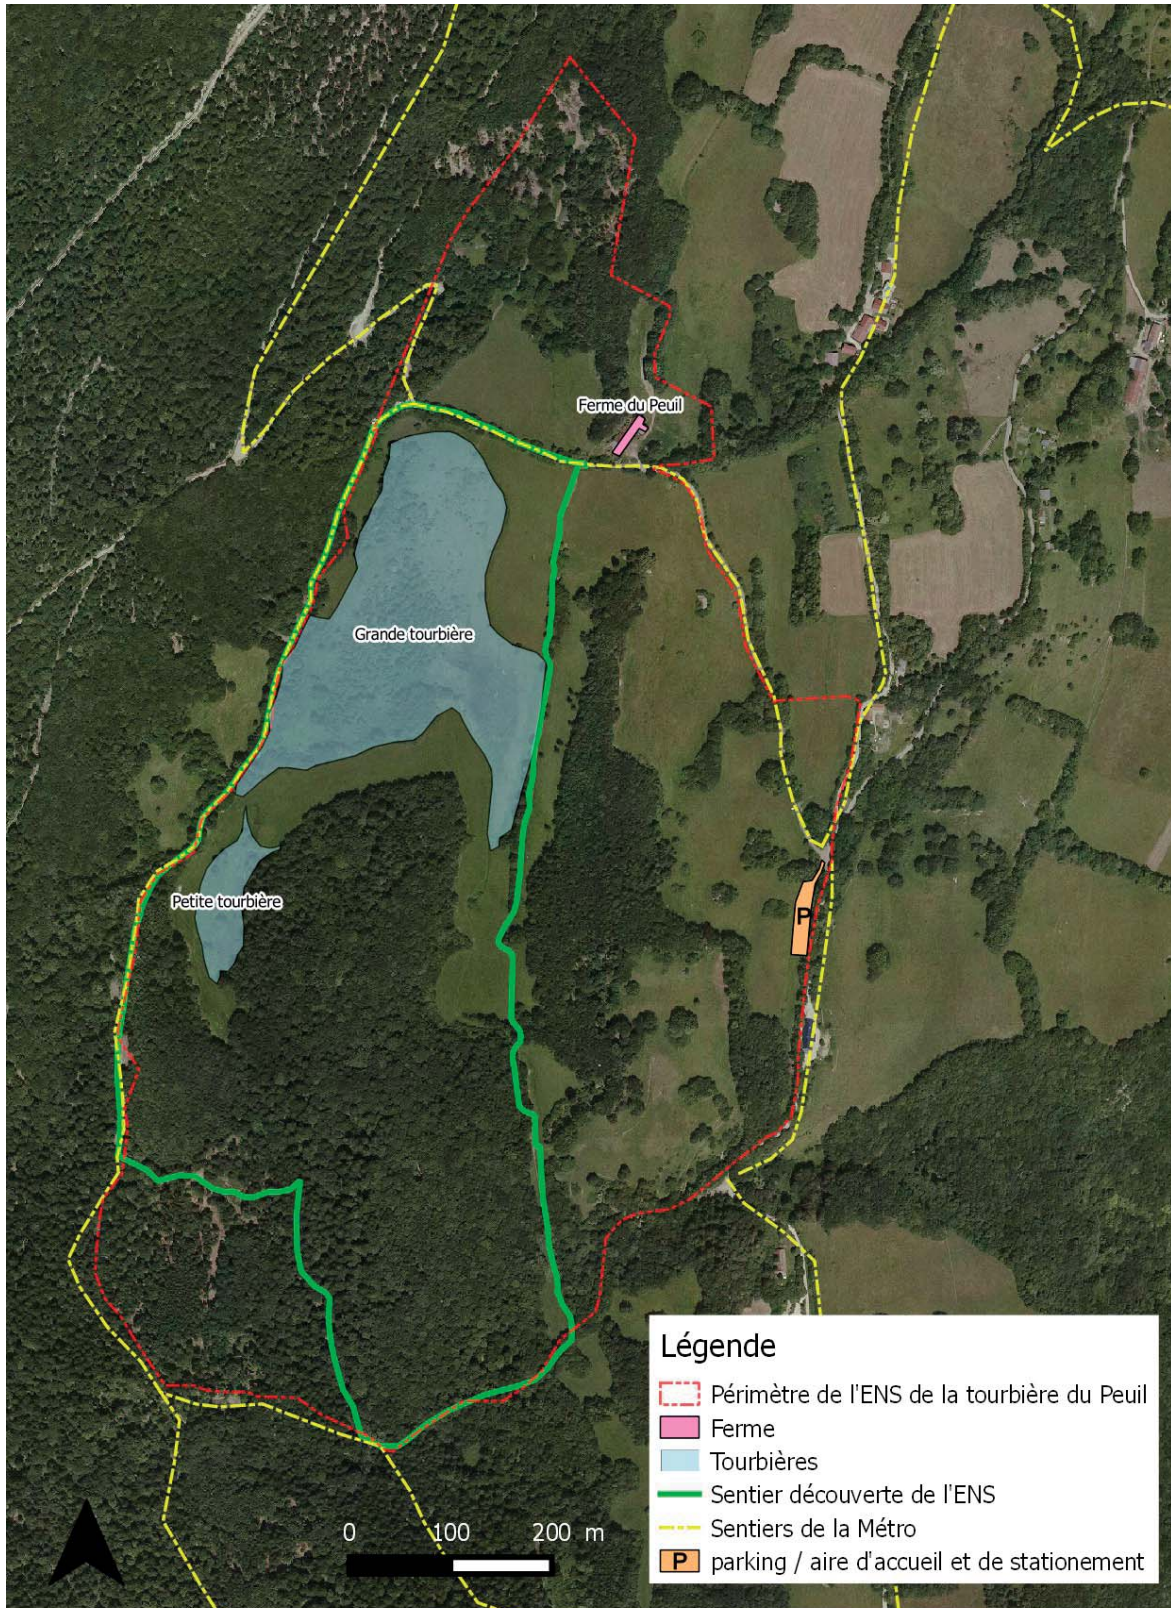

Espace naturel sensible Tourbière du Peuil

©Copyright - BDortho® IGN – CEN Isère – AVENIR – SIG

Coordonnées GPS parking : 45.122108, 5.646357