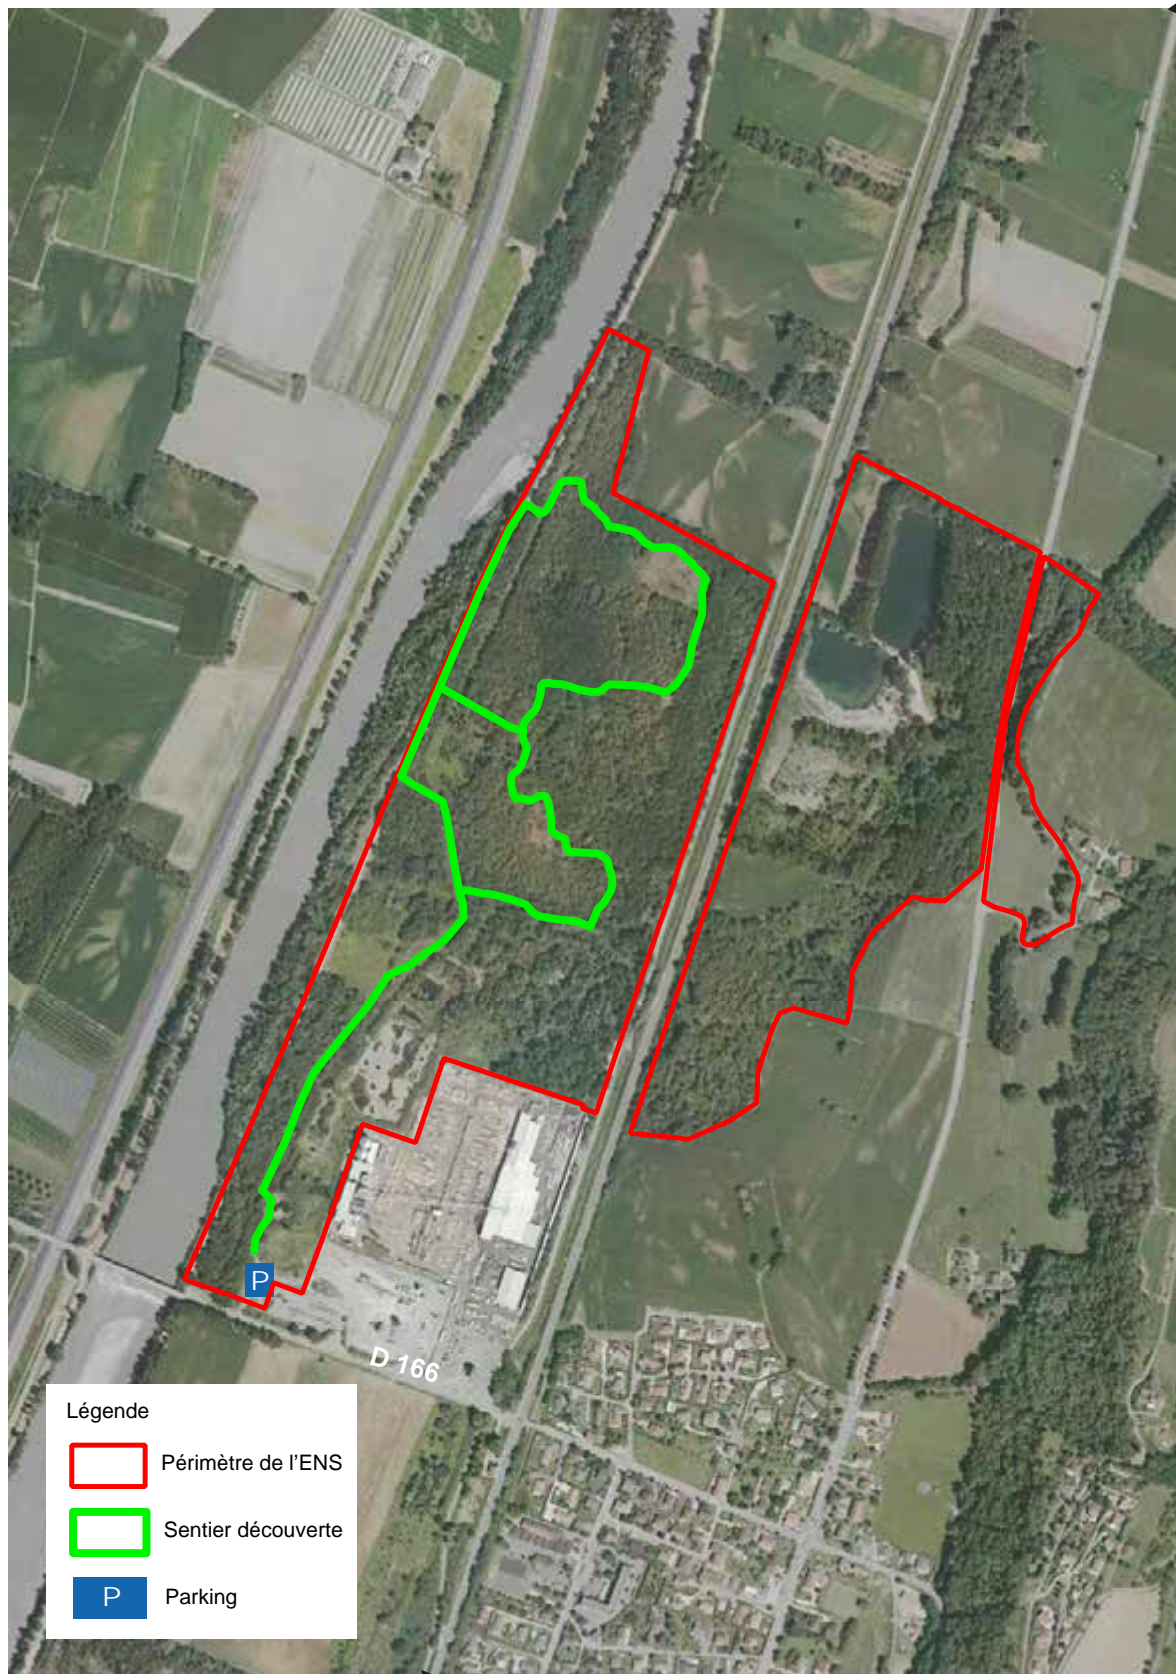

Espace naturel sensible Espace alluvial de la Rolande et du Maupas

Vers Pontcharra

Légende

-  Périmètre de l'ENS
-  Sentier découverte
-  Parking

©Copyright - BDortho® IGN - CEN Isère - AVENIR - SIG

Vers Grenoble

Coordonnées GPS parking : 45.395276, 5.993638