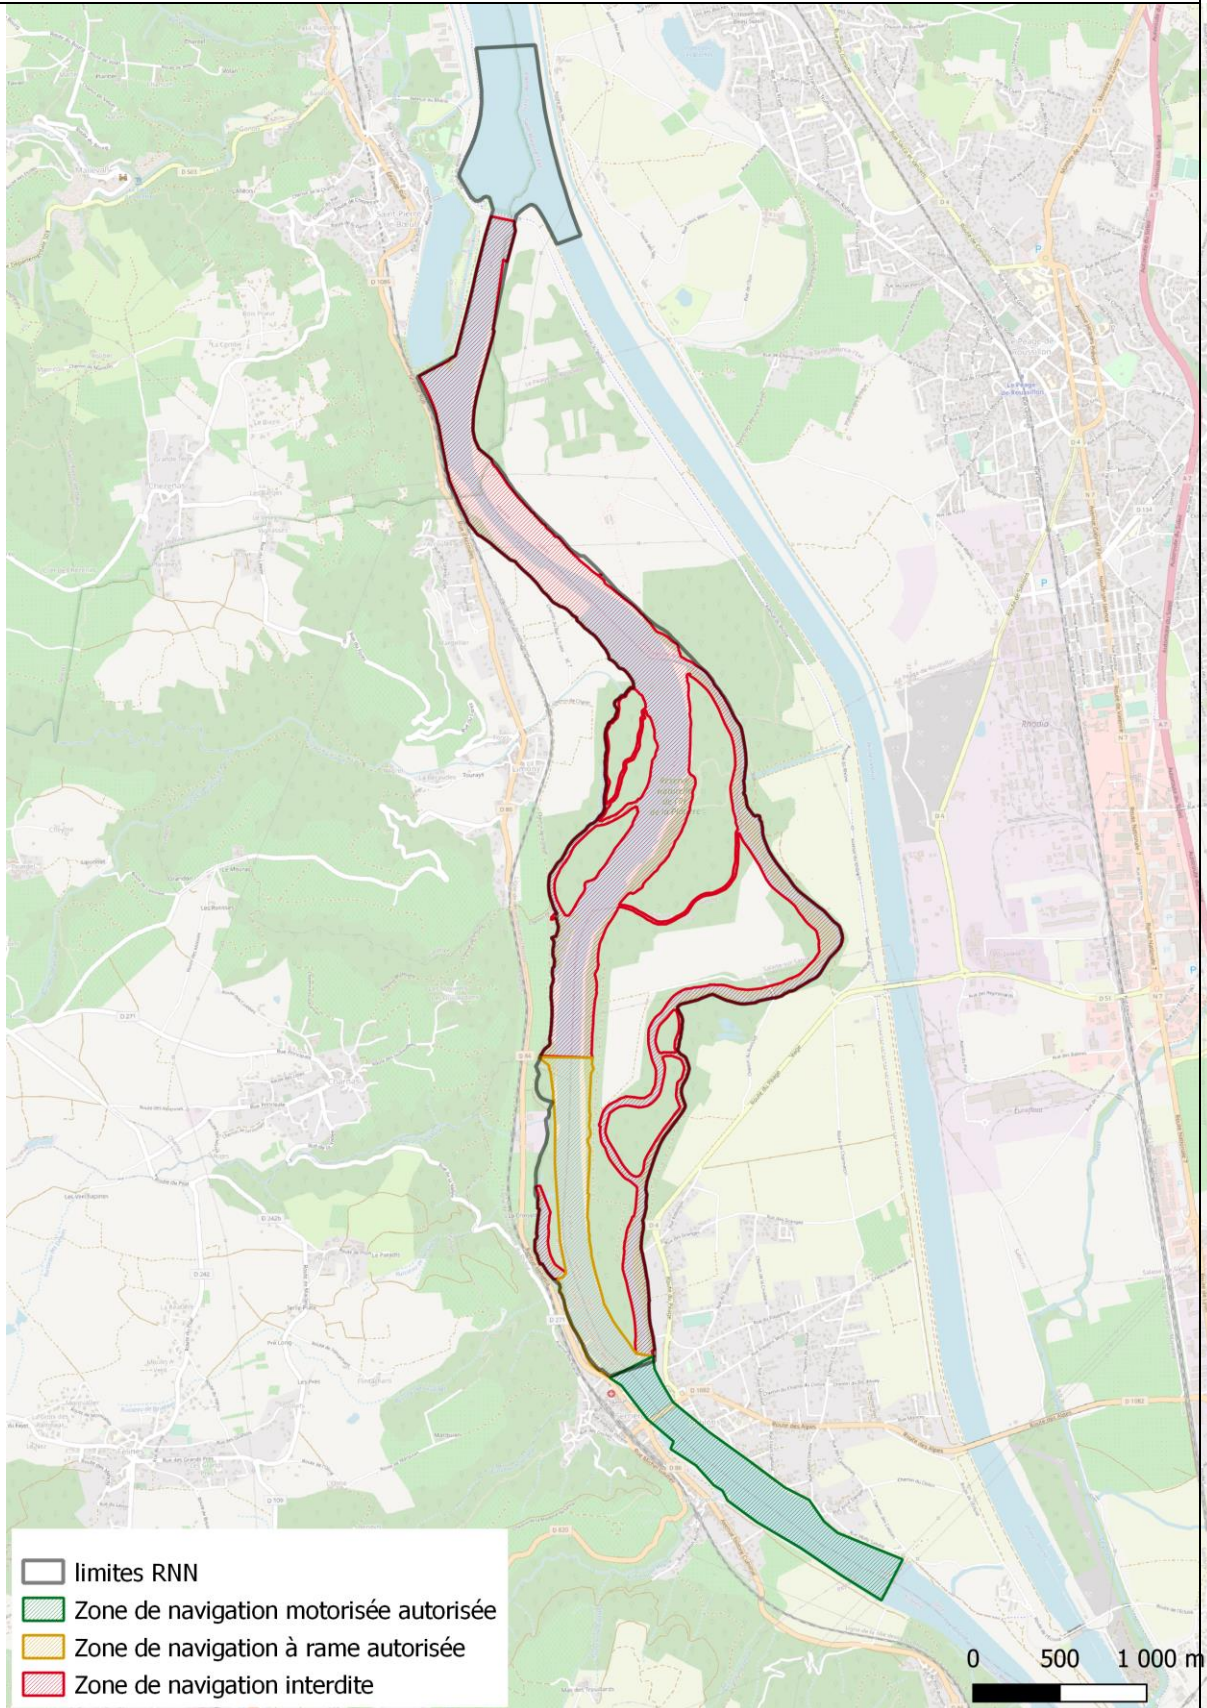

REGLEMENTATION DE LA NAVIGATION SUR LE PERIMETRE DE LA RESERVE NATURELLE DE L'ILE DE LA PLATIERE

Fond: OpenStreetMap